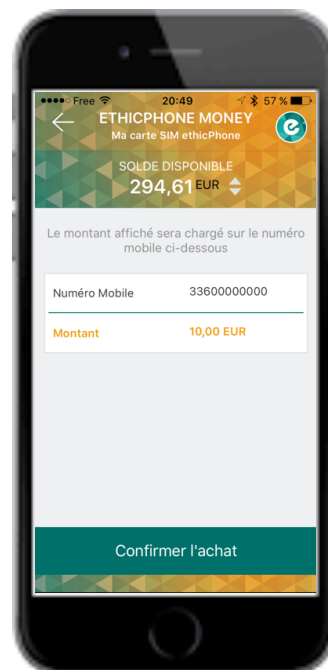

### RECHARGEZ VOTRE CARTE SIM ETHICPHONE VIA L 'APPLICATION OU EN LIGNE

Sélectionnez :  
Ma carte SIM

Sélectionnez :  
Rechargement

Sélectionnez :  
Votre numéro et montant

Sélectionnez :  
Confirmer l'achat

## RECHARGES ET AVANTAGES ETHICPHONE

Rechargez votre SIM directement depuis l'Application ou depuis votre espace en ligne [www.ethicphone.com](http://www.ethicphone.com), puis choisissez recharger ma carte SIM ethicPhone