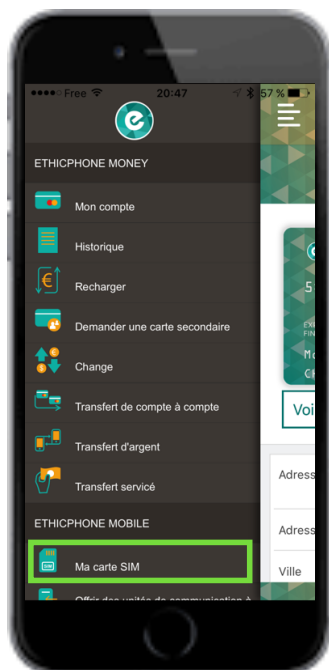

LES RECHARGES & FORFAITS AVANTAGES ETHICPHONE

Les « forfaits avantages»

Le principe :

Le client choisi un pack avantage, on lui retire de son compte la somme correspondant à ce pack avantage, qu'on lui met sur un second compte le pack avantage. Le client a ainsi deux comptes : 1 compte Principal et un compte pack avantage

Il consomme son Forfait comme il veut.

Son pack avantage comprend :

- Les appels à partir de France métropolitaine vers France fixe et mobile
- Les appels de France métropolitaine vers les fixes d'une quarantaine de destinations (voir liste ci-dessous)
- Les SMS France de France Métropolitaine
- La data consommée à partir de la France métropolitaine comme indiqué

Pour les appels vers numéros surtaxés, appels internationaux autres que ceux compris dans le Forfait, Roaming, SMS internationaux, tout cela se décompte sur le compte principal mise en place :

Envoyez un SMS au 22213 avec un texte correspondant à chaque Forfait ou **Appelez le 543**.

Vous devez bien entendu avoir le crédit disponible sur votre compte Principale correspondant au Forfait choisi pour qu'il soit mis en place. Vous recevez un SMS de confirmation. Si vous n'arrivez pas à activer le Pack Avantage par SMS appelez l'assistance au 543 qui pourra le faire pour vous.

ATTENTION : Vous devez renouveler votre Forfait à chaque fois que vous le souhaitez.

RECHARGEZ VOTRE CARTE SIM ETHICPHONE VIA L 'APPLICATION OU EN LIGNE

Sélectionnez :
Ma carte SIM