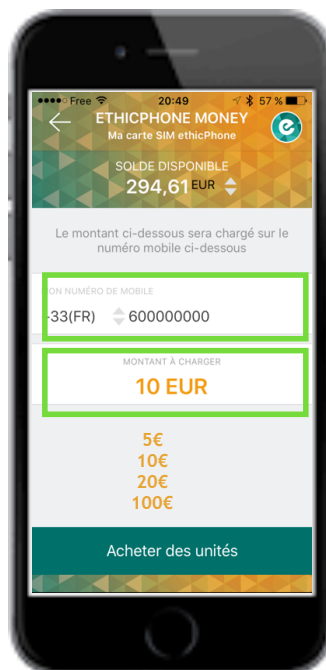

**ATTENTION :** Vous devez renouveler votre Forfait à chaque fois que vous le souhaitez.

### RECHARGEZ VOTRE CARTE SIM ETHICPHONE VIA L 'APPLICATION OU EN LIGNE

Sélectionnez :  
Ma carte SIM

Sélectionnez :  
Rechargement

Sélectionnez :  
Votre numéro et montant

Sélectionnez :  
Confirmer l'achat

## RECHARGES ET AVANTAGES ETHICPHONE

Rechargez votre SIM directement depuis l'Application ou depuis votre espace en ligne [www.ethicphone.com](http://www.ethicphone.com), puis choisissez recharger ma carte SIM ethicPhone